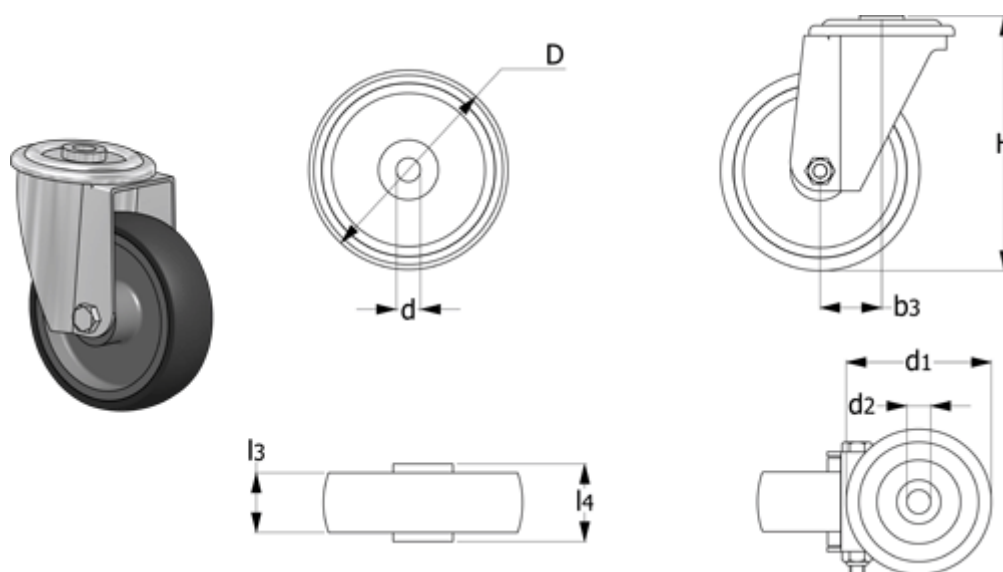

Varenummer: 2314452711
Beskrivelse: E+G Thermoplastik hjul 452711
RE.G1-125-FBL Drejeligt konsol u/bremse

Mål

b3	= 37
d	= 15
D	= 125
d1	= 73
d2	= 12
Dynamisk belastning (N)	= 1200
g	= 800
Kode	= 452711

l3	= 35
l4	= 44
Rullemodstand (N)	= 1200
Type	= RE.G1-125-FBL